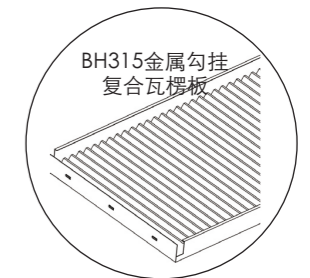

客户价值 Customer Value

- 每片可独立开启，系统仅占净空约60毫米，有效节省空间
Each panel can be opened independently and effectively save installation space in max.60mm
- 多款天花尺寸与幕墙、设备带、柱体等建筑模数灵活配套，营造平整有序的效果
Multi-size of panels fit different building modules well and create flat and ordered looks
- 凹槽型材线条龙骨确保系统稳定，对线效果更显著
Silhouette hook-on grid ensure suspension systems stability and effect on the linear alignments

关注阿姆斯壮天花公众号
获取更多精彩内容

knafceilingssolutions.com

B-H315 Silhouette Hook-on System

B-H315金属凹槽勾挂系统

产品参数 Product Specification

天花材质 Material	热镀锌钢 Steel; 铝合金 Aluminum		
标准尺寸 Size (长*宽)	铝合金单板 600x1350mm 600x1500mm 800x800mm	铝合金瓦楞复合板 800x1350mm 800x1500mm 1200x1200mm	*蜂窝复合板天花 也可按客户需求定制
颜色选择 Color	标准全球白 Global White RAL9003 (SW)	定制劳尔色 More RAL Colors RL9016 (TW)	定制木纹转印 Wood Grain Effects RAL9010 (PW) RAL9006 Silver Grey
表面喷涂 Coating	预滚涂 Pre-coating; 后喷涂 Post coating		
标准冲孔 Perforation	 标孔 M10 直排微孔 M9 斜排微孔 M2 超微孔 M11 无孔 M1 *冲孔板标配Soundtex吸音纸**详细的冲孔信息及定制服务，参考冲孔手册或详洽阿姆斯壮天花销售人员		
配套龙骨 Suspension System	铝合金J型凹槽龙骨 Silhouette Hook-on aluminum grid		
系统质保 Warranty	10年 10 years	防火性能 Fire Performance	中国A级 CHINA CLASS A