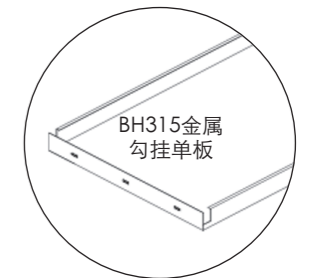

客户价值 Customer Value

- 每片可独立开启，系统仅占净空约60毫米，有效节省空间
Each panel can be opened independently and effectively save installation space in max.60mm
- 多款天花尺寸与幕墙、设备带、柱体等建筑模数灵活配套，营造平整有序的效果
Multi-size of panels fit different building modules well and create flat and ordered looks
- 凹槽型材线条龙骨确保系统稳定，对线效果更显著
Silhouette hook-on grid ensure suspension systems stability and effect on the linear alignments

关注阿姆斯壮天花公众号
获取更多精彩内容

knafceilingssolutions.com

B-H315 Silhouette Hook-on System

B-H315金属凹槽勾挂系统

产品参数 Product Specification

天花材质 Material	热镀锌钢 Steel; 铝合金 Aluminum		
标准尺寸 Size (长*宽)	铝合金单板 600x1350mm 600x1500mm 800x800mm	铝合金瓦楞复合板 800x1350mm 800x1500mm 1200x1200mm	*蜂窝复合板天花 也可按客户需求定制
颜色选择 Color	标准全球白 Global White RAL9003 (SW)	定制劳尔色 More RAL Colors RL9016 (TW)	定制木纹转印 Wood Grain Effects RAL9010 (PW) RAL9006 Silver Grey
表面喷涂 Coating	预滚涂 Pre-coating; 后喷涂 Post coating		
标准冲孔 Perforation	 标孔 M10 直排微孔 M9 斜排微孔 M2 超微孔 M11 无孔 M1 *冲孔板标配Soundtex吸音纸**详细的冲孔信息及定制服务，参考冲孔手册或详洽阿姆斯壮天花销售人员		
配套龙骨 Suspension System	铝合金J型凹槽龙骨 Silhouette Hook-on aluminum grid		
系统质保 Warranty	10年 10 years	防火性能 Fire Performance	中国A级 CHINA CLASS A