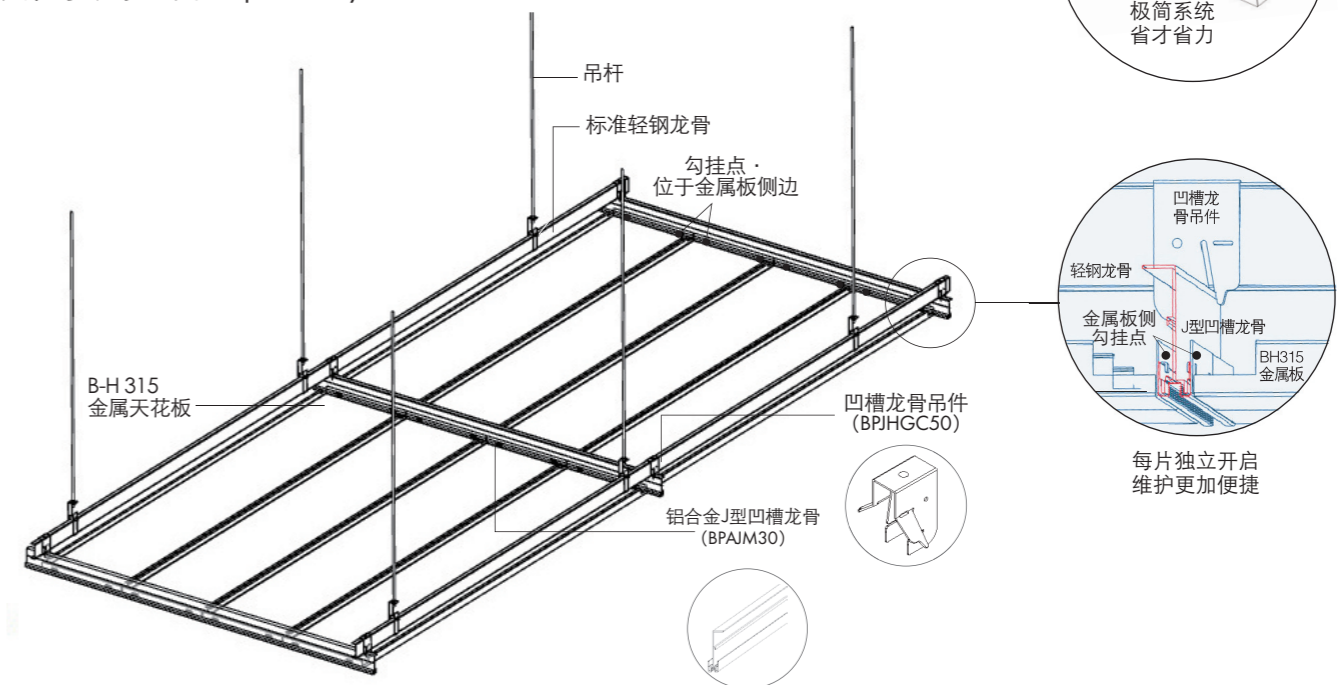

天花系统示意图 Suspension System

*参考BH315安装视频获更详细的系统介绍及安装保养指南

扫描二维码
获取详细的产品信息