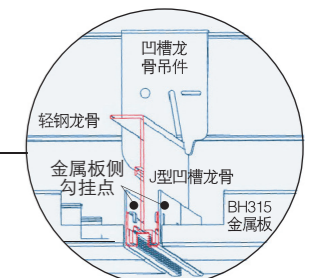

客户价值 Customer Value

- 每片可独立开启，系统仅占净空约60毫米，有效节省空间
Each panel can be opened independently and effectively save installation space in max.60mm
- 多款天花尺寸与幕墙、设备带、柱体等建筑模数灵活配套，营造平整有序的效果
Multi-size of panels fit different building modules well and create flat and ordered looks
- 凹槽型材线条龙骨确保系统稳定，对线效果更显著
Silhouette hook-on grid ensure suspension systems stability and effect on the linear alignments

关注阿姆斯壮天花公众号
获取更多精彩内容

knafceilingssolutions.com

B-H315 Silhouette Hook-on System

B-H315金属凹槽勾挂系统

产品参数 Product Specification

天花材质 Material	热镀锌钢 Steel; 铝合金 Aluminum		
标准尺寸 Size (长*宽)	铝合金单板 600x1350mm 600x1500mm 800x800mm	铝合金瓦楞复合板 800x1350mm 800x1500mm 1200x1200mm	*蜂窝复合板天花 也可按客户需求定制
颜色选择 Color	标准全球白 Global White RAL9003 (SW)	定制劳尔色 More RAL Colors RL9016 (TW)	定制木纹转印 Wood Grain Effects RAL9010 (PW) RAL9006 Silver Grey
表面喷涂 Coating	预滚涂 Pre-coating; 后喷涂 Post coating		
标准冲孔 Perforation	 标孔 M10 直排微孔 M9 斜排微孔 M2 超微孔 M11 无孔 M1 *冲孔板标配Soundtex吸音纸**详细的冲孔信息及定制服务，参考冲孔手册或详洽阿姆斯壮天花销售人员		
配套龙骨 Suspension System	铝合金J型凹槽龙骨 Silhouette Hook-on aluminum grid		
系统质保 Warranty	10年 10 years	防火性能 Fire Performance	中国A级 CHINA CLASS A

天花系统示意图 Suspension System

*参考BH315安装视频获更详细的系统介绍及安装保养指南

扫描二维码
获取详细的产品信息